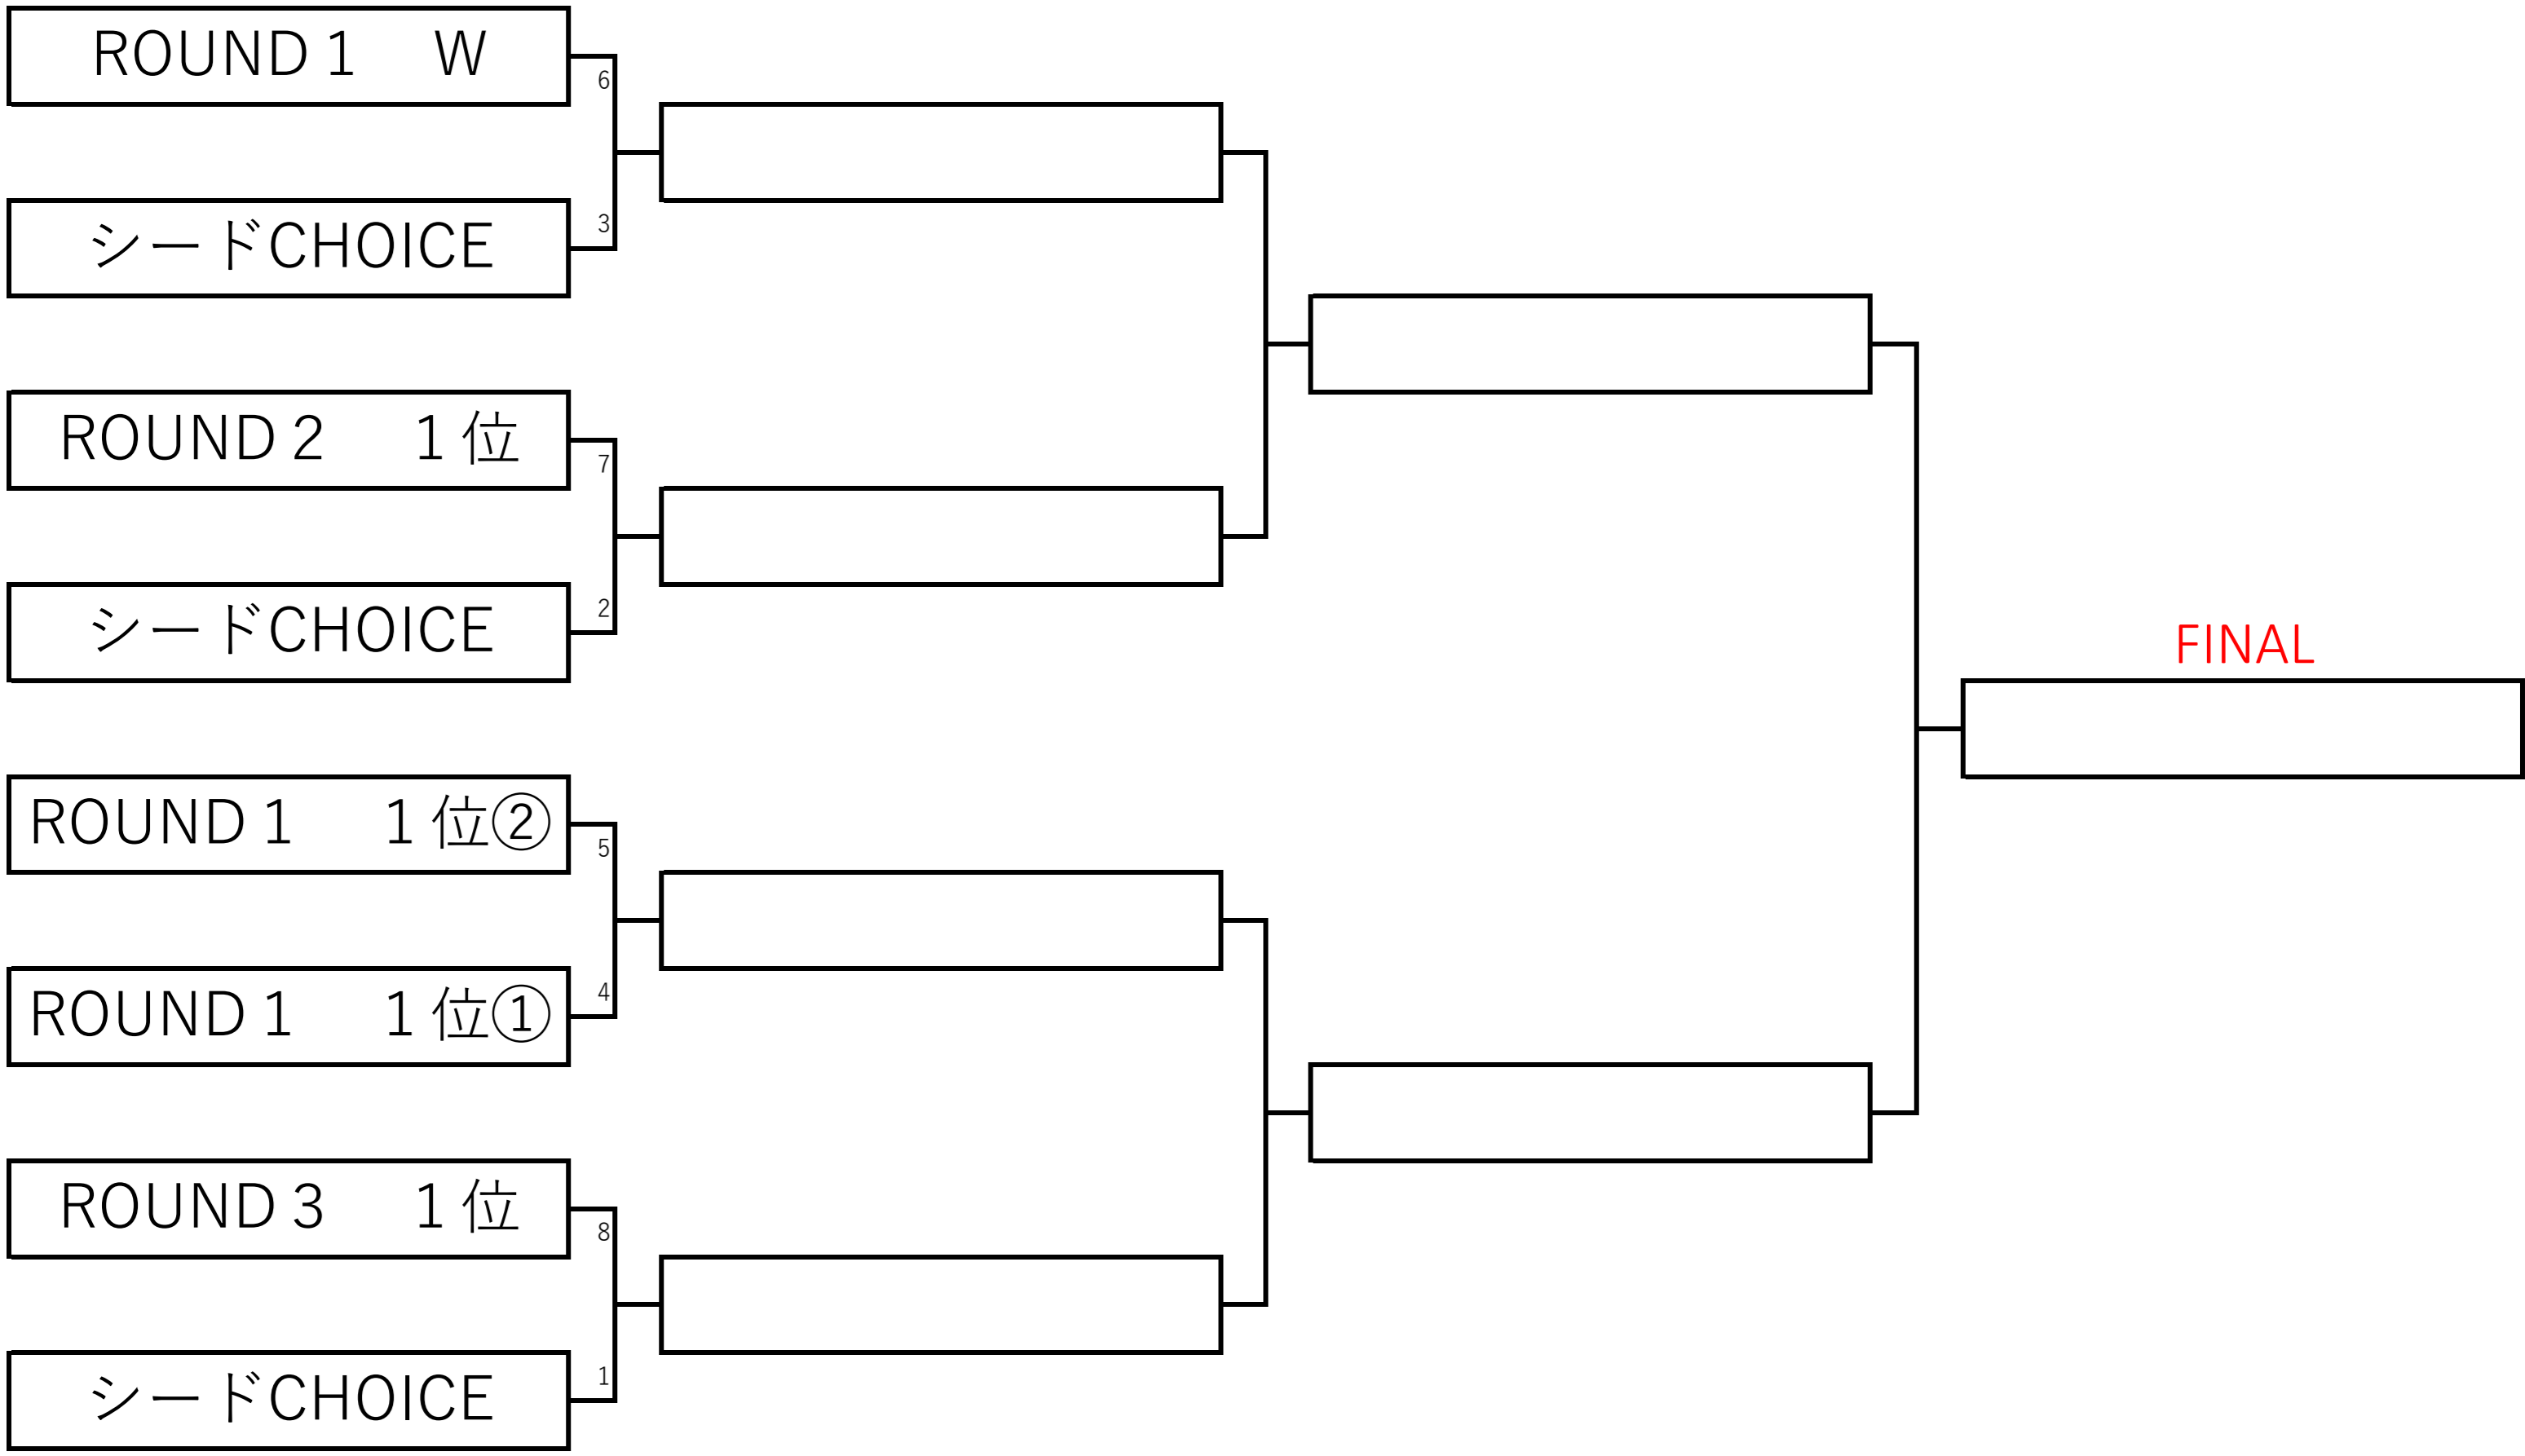

PRO GRAND SENIOR DIVISION

PRO WOMEN'S DIVISION

PRO SUPER SENIOR DIVISION

PRO SENIOR DIVISION

PRO MASTERS DIVISION

ROUND 1 3位

シードCHOICE

ROUND 2 1位

シードCHOICE

ROUND 1 2位

ROUND 1 1位

ROUND 3 1位

シードCHOICE

6

3

7