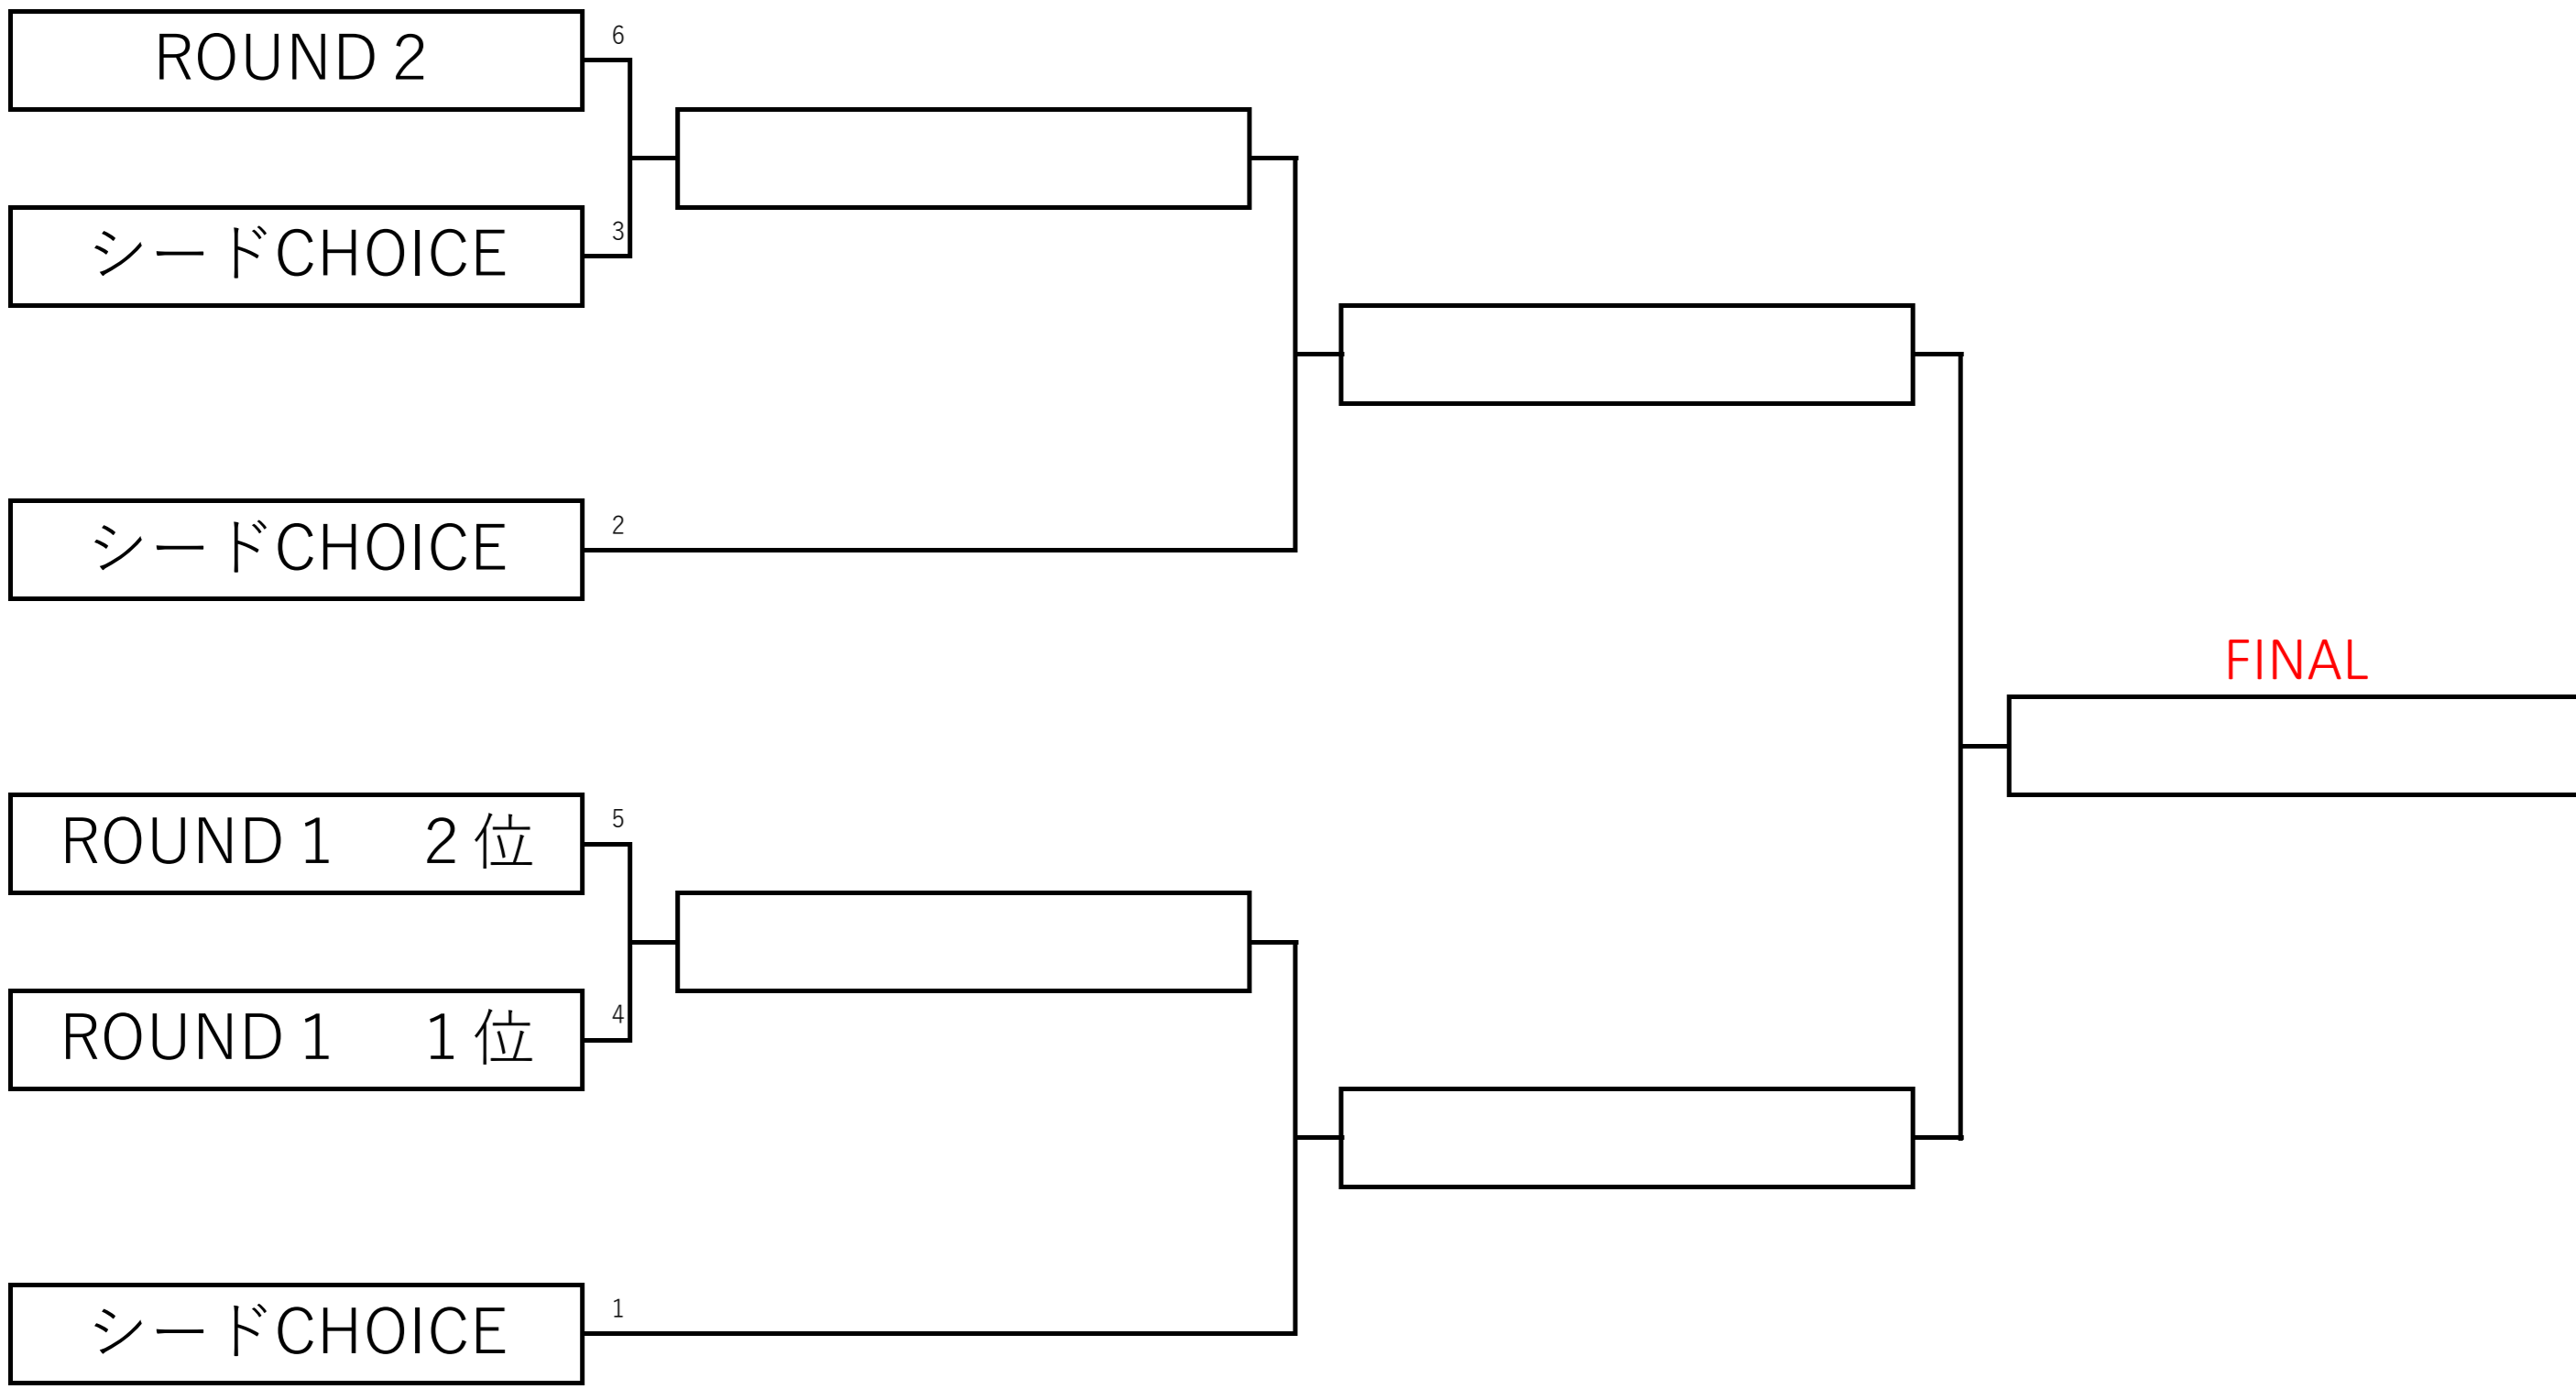

PRO GRAND SENIOR DIVISION

PRO WOMEN'S DIVISION

PRO SUPER SENIOR DIVISION

PRO SENIOR DIVISION

PRO MASTERS DIVISION

ROUND 1 3位

シードCHOICE

ROUND 2 1位

シードCHOICE

ROUND 1 2位

ROUND 1 1位

ROUND 3 1位

シードCHOICE

6

3

7